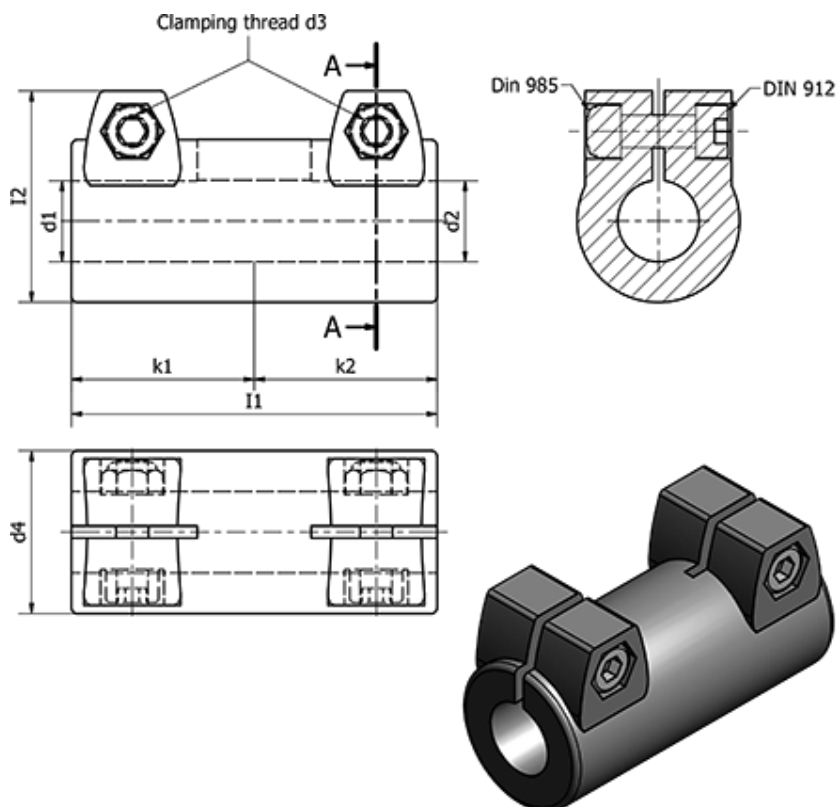

Varenummer: 20242B48B482BL

Beskrivelse: E+G Rørholder - GN 242-B48-B48-2-BL

## Mål

$d1 = B48$

$d2 = B48$

$d3 = M10$

$d4 = 65$

$l1 = 140$

$l2 = 77.5$

$k1 = 70$

$k2 = 70$

Spændegreb for  $d3 = GN 911-M10-50$

Vægt (g) = 748